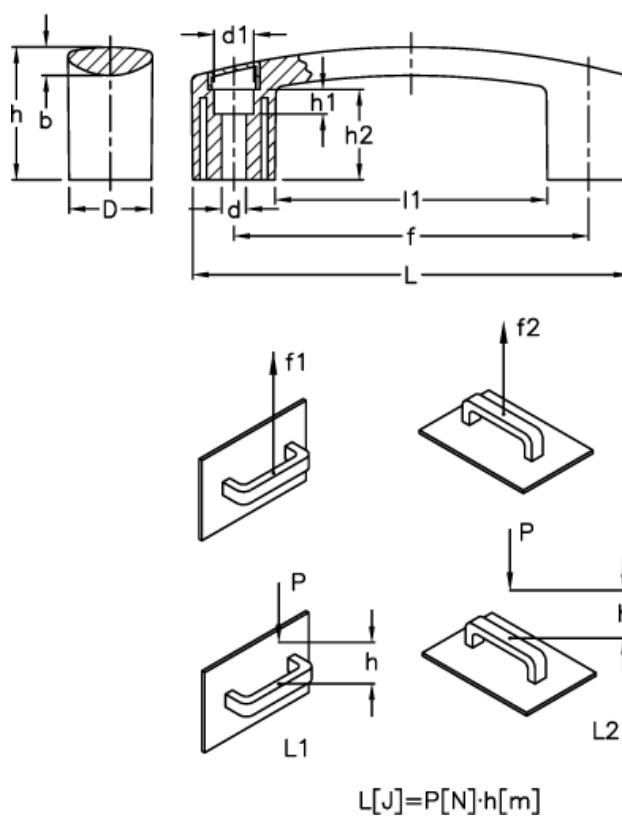

Varenummer: 23052603116
 Beskrivelse: E+G Bøjlegreb
 EBP.180-8-C6 Rød

Mål

b	= 9.5	h1	= 14.0
d	= 8.5	h2	= 32.0
D	= 28.0	L	= 178.0
d1	= 13.5	l1	= 122.0
f	= 150 +/-1	L1 (J)	= 12
F1 (N)	= 2700	L2 (J)	= 5
F2 (N)	= 1500		
h	= 45		